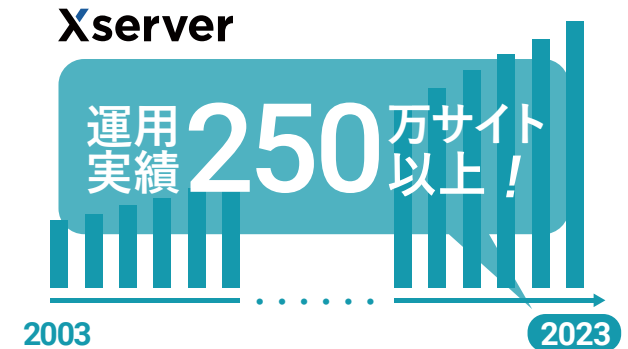

モバイルユーザーの体験向上も抜きりなしです

モバイル専用レイアウト設定機能

ショップの各画面では、モバイル専用のデザインを設定できます。
レスポンシブデザインではできなかったモバイルユーザー体験の高度な最適化が可能です。

高速なサイト表示

バージョンアップを重ね、モバイルショッピングに重要な表示速度を高速化するチューニングが施されています。

ショップの土台を支えるのは、 サーバー運用のプロフェッショナル

ショップの土台を支える環境の保守・運用はサーバー運用のプロフェッショナルにおまかせ。2003年のサービス開始以来、多くのお客様から高い評価を得ている高速・安定レンタルサーバー「エックスサーバー」で培った、サーバー運用とお客様サポートの豊富なノウハウを活かし、ショップ運営者に高品質で安心のサービスをご提供します。